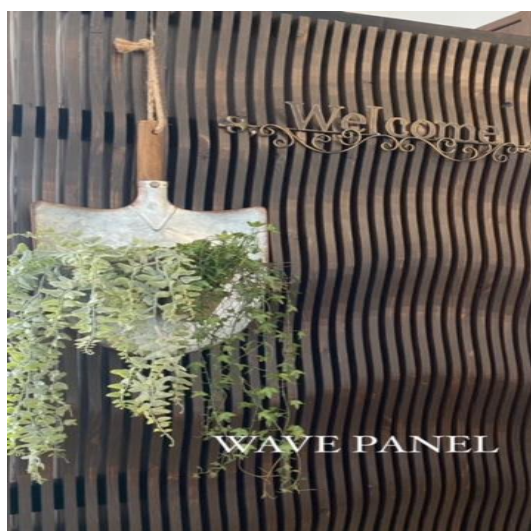

3D WAVE PANEL

3D WAVE PANEL

製品番号 SANO PANEL 019

杉 節有 無塗装品

1000×120×15

設計価格: ¥ 2,200/ 枚 (税込)

2000×120×15

設計価格: ¥ 4,400/ 枚 (税込)

3000×120×15

設計価格: ¥ 6,600/ 枚 (税込)

- 桧材は2倍
- クリアー塗装は2割増
- カラーバリエーションは4割増
- 無地上小は4割増
- 本実加工・埋め木パテ処理有り