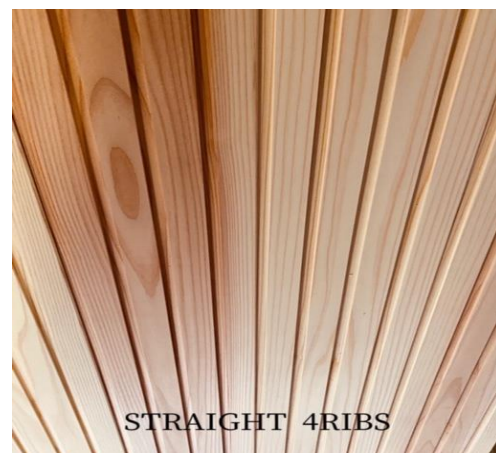

# ストレート 4 リブ加工

杉 節有 無塗装品

2000×150×15

設計価格: ¥ 6,600/枚 (税込)

3000×150×15

設計価格: ¥ 11,000/枚 (税込)

- \* 桧材は2倍
- \* クリアー塗装は2割増
- \* カラーバリエーションは4割増
- \* 無地上小は4割増
- \* 本実加工・埋め木パテ処理有り

杉 節有 無塗装品