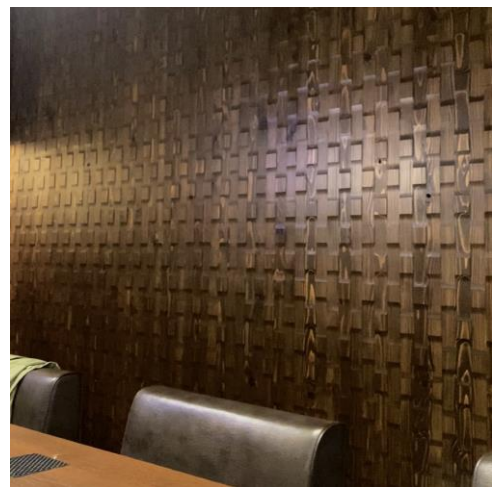

\* 無地上小は4割増

\* 本実加工・埋め木パテ処理有り

SIDE WAVE 加工

桧 節有 無塗装品  
やとい実加工 目地棒付  
(目地棒色付けはサービス)

2000×150×15

設計価格: ¥ 11,000/枚 (税込)

3000×150×15

設計価格: ¥ 16,500/枚 (税込)