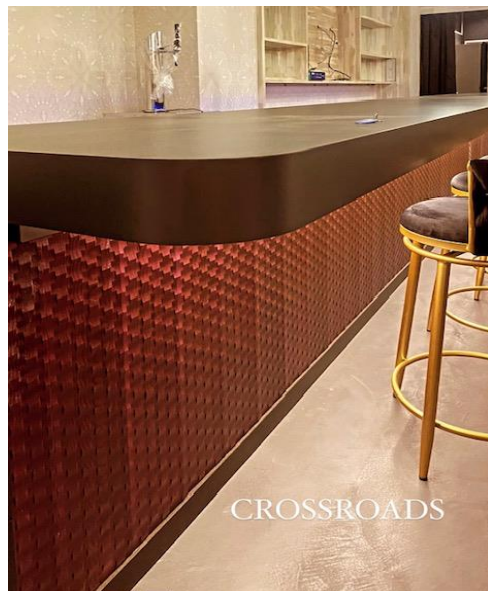

杉 節有 無塗装品

2000×150×15

設計価格: ¥ 9,900/枚 (税込)

3000×150×15

設計価格: ¥ 16,500/枚 (税込)

- \* 桧材は2倍
- \* クリアー塗装は2割増
- \* カラーバリエーションは4割増
- \* 無地上小は4割増
- \* 本実加工・埋め木パテ処理有り

\* 写真は無地上小

杉 節有 無塗装品