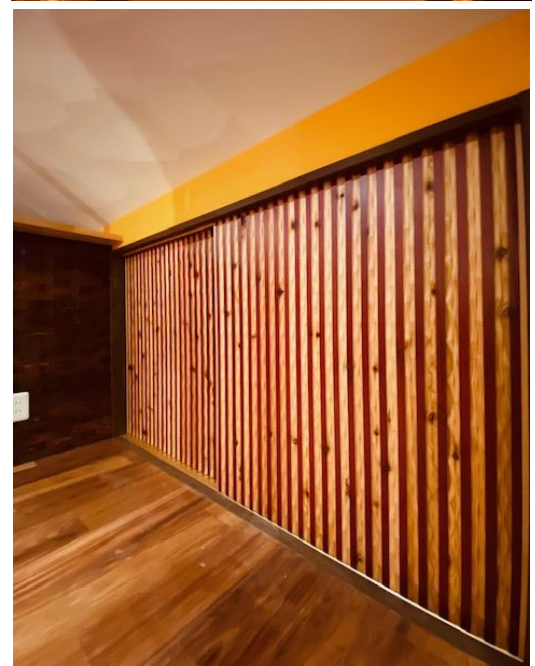

GENJI CARCING WAVE

製品番号 SANO PANEL 004

源氏彫り ストライプ WAVE

杉 節有 無塗装品

2000×150×15

設計価格: ¥ 11,000/ 枚 (税込)

3000×150×15

設計価格: ¥ 16,500/ 枚 (税込)

- 桧材は2倍
- クリアー塗装は2割増
- カラーバリエーションは4割増
- 無地上小は4割増
- 本実加工・埋め木パテ処理有り