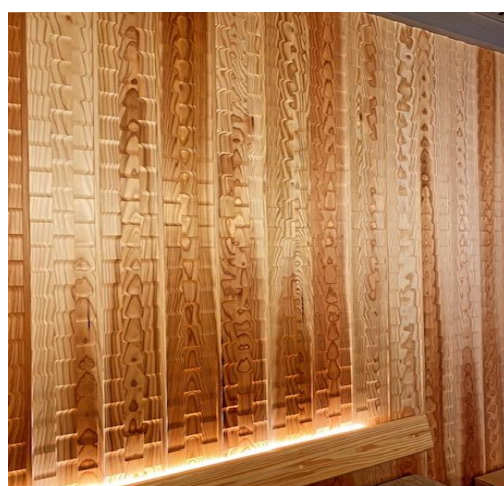

GREEN YOROI