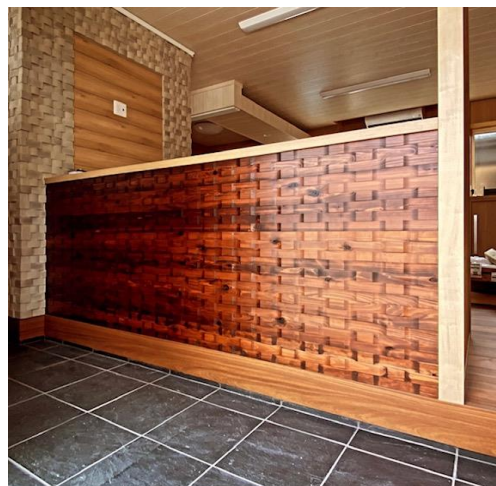

杉 節有 無塗装品

2000×120×15

設計価格: ¥ 5,500/枚 (税込)

3000×120×15

設計価格: ¥ 8,800/枚 (税込)

* 桧材は2倍

* クリアー塗装は2割増

* カラーバリエーションは4割増

* 無地上小は4割増

* 本実加工・埋め木パテ処理有り