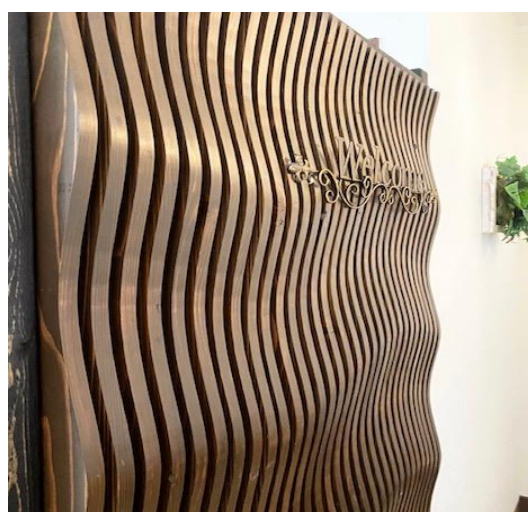

3D WAVE PANEL

3D WAVE PANEL

製品番号 SANO PANEL 019

杉 節有 無塗装品

1000×120×15

設計価格: ¥ 2,200/ 枚 (税込)

2000×120×15

設計価格: ¥ 4,400/ 枚 (税込)

3000×120×15

設計価格: ¥ 6,600/ 枚 (税込)

- 桧材は2倍
- クリアー塗装は2割増
- カラーバリエーションは4割増
- 無地上小は4割増
- 本実加工・埋め木パテ処理有り