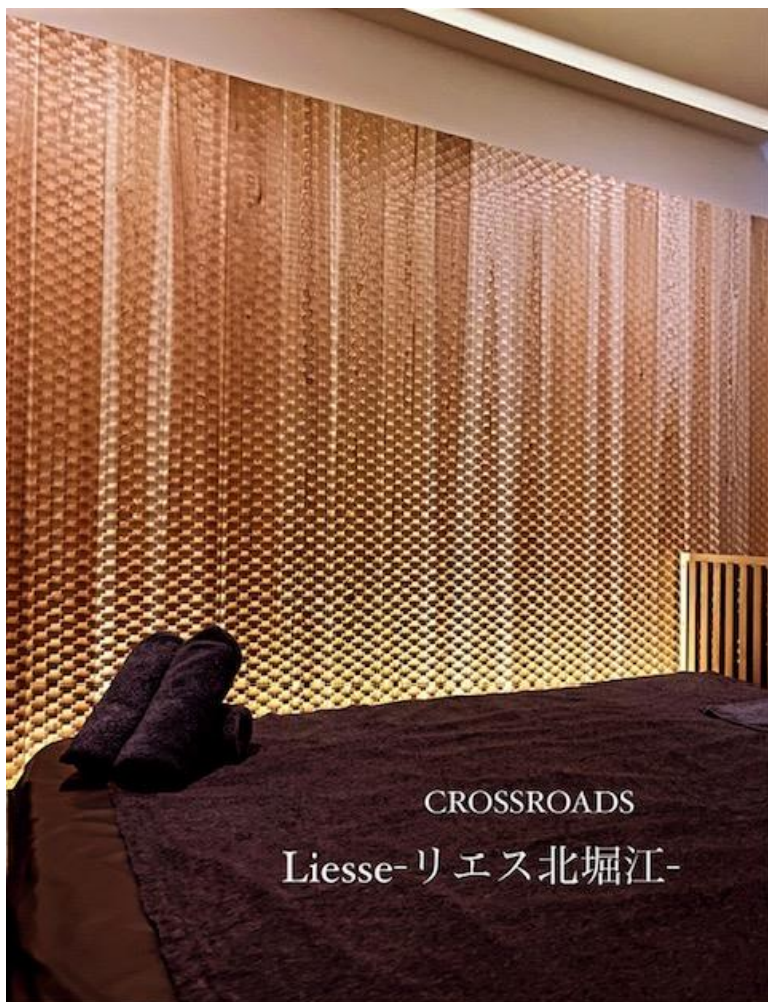

杉 節有 無塗装品

2000×150×15

設計価格: ¥ 9,900/枚 (税込)

3000×150×15

設計価格: ¥ 16,500/枚 (税込)

- \* 桧材は2倍
- \* クリアー塗装は2割増
- \* カラーバリエーションは4割増
- \* 無地上小は4割増
- \* 本実加工・埋め木パテ処理有り

\* 写真は無地上小

杉 節有 無塗装品