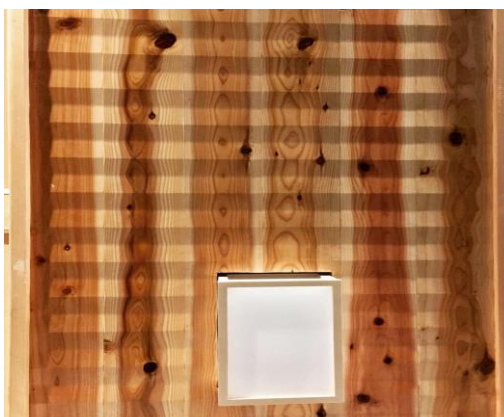

3000×150×15

設計価格: ¥ 9,900/ 枚 (税込)

- \* 桧材は2倍
- \* クリアー塗装は2割増
- \* カラーバリエーションは4割増
- \* 無地上小は4割増
- \* 本実加工・埋め木パテ処理有り

ストレート (STREIGHT)

2000×150×15

設計価格: ¥ 8,800/枚 (税込)

- \* 桧材は2倍
- \* クリアー塗装は2割増

ダブル(W)